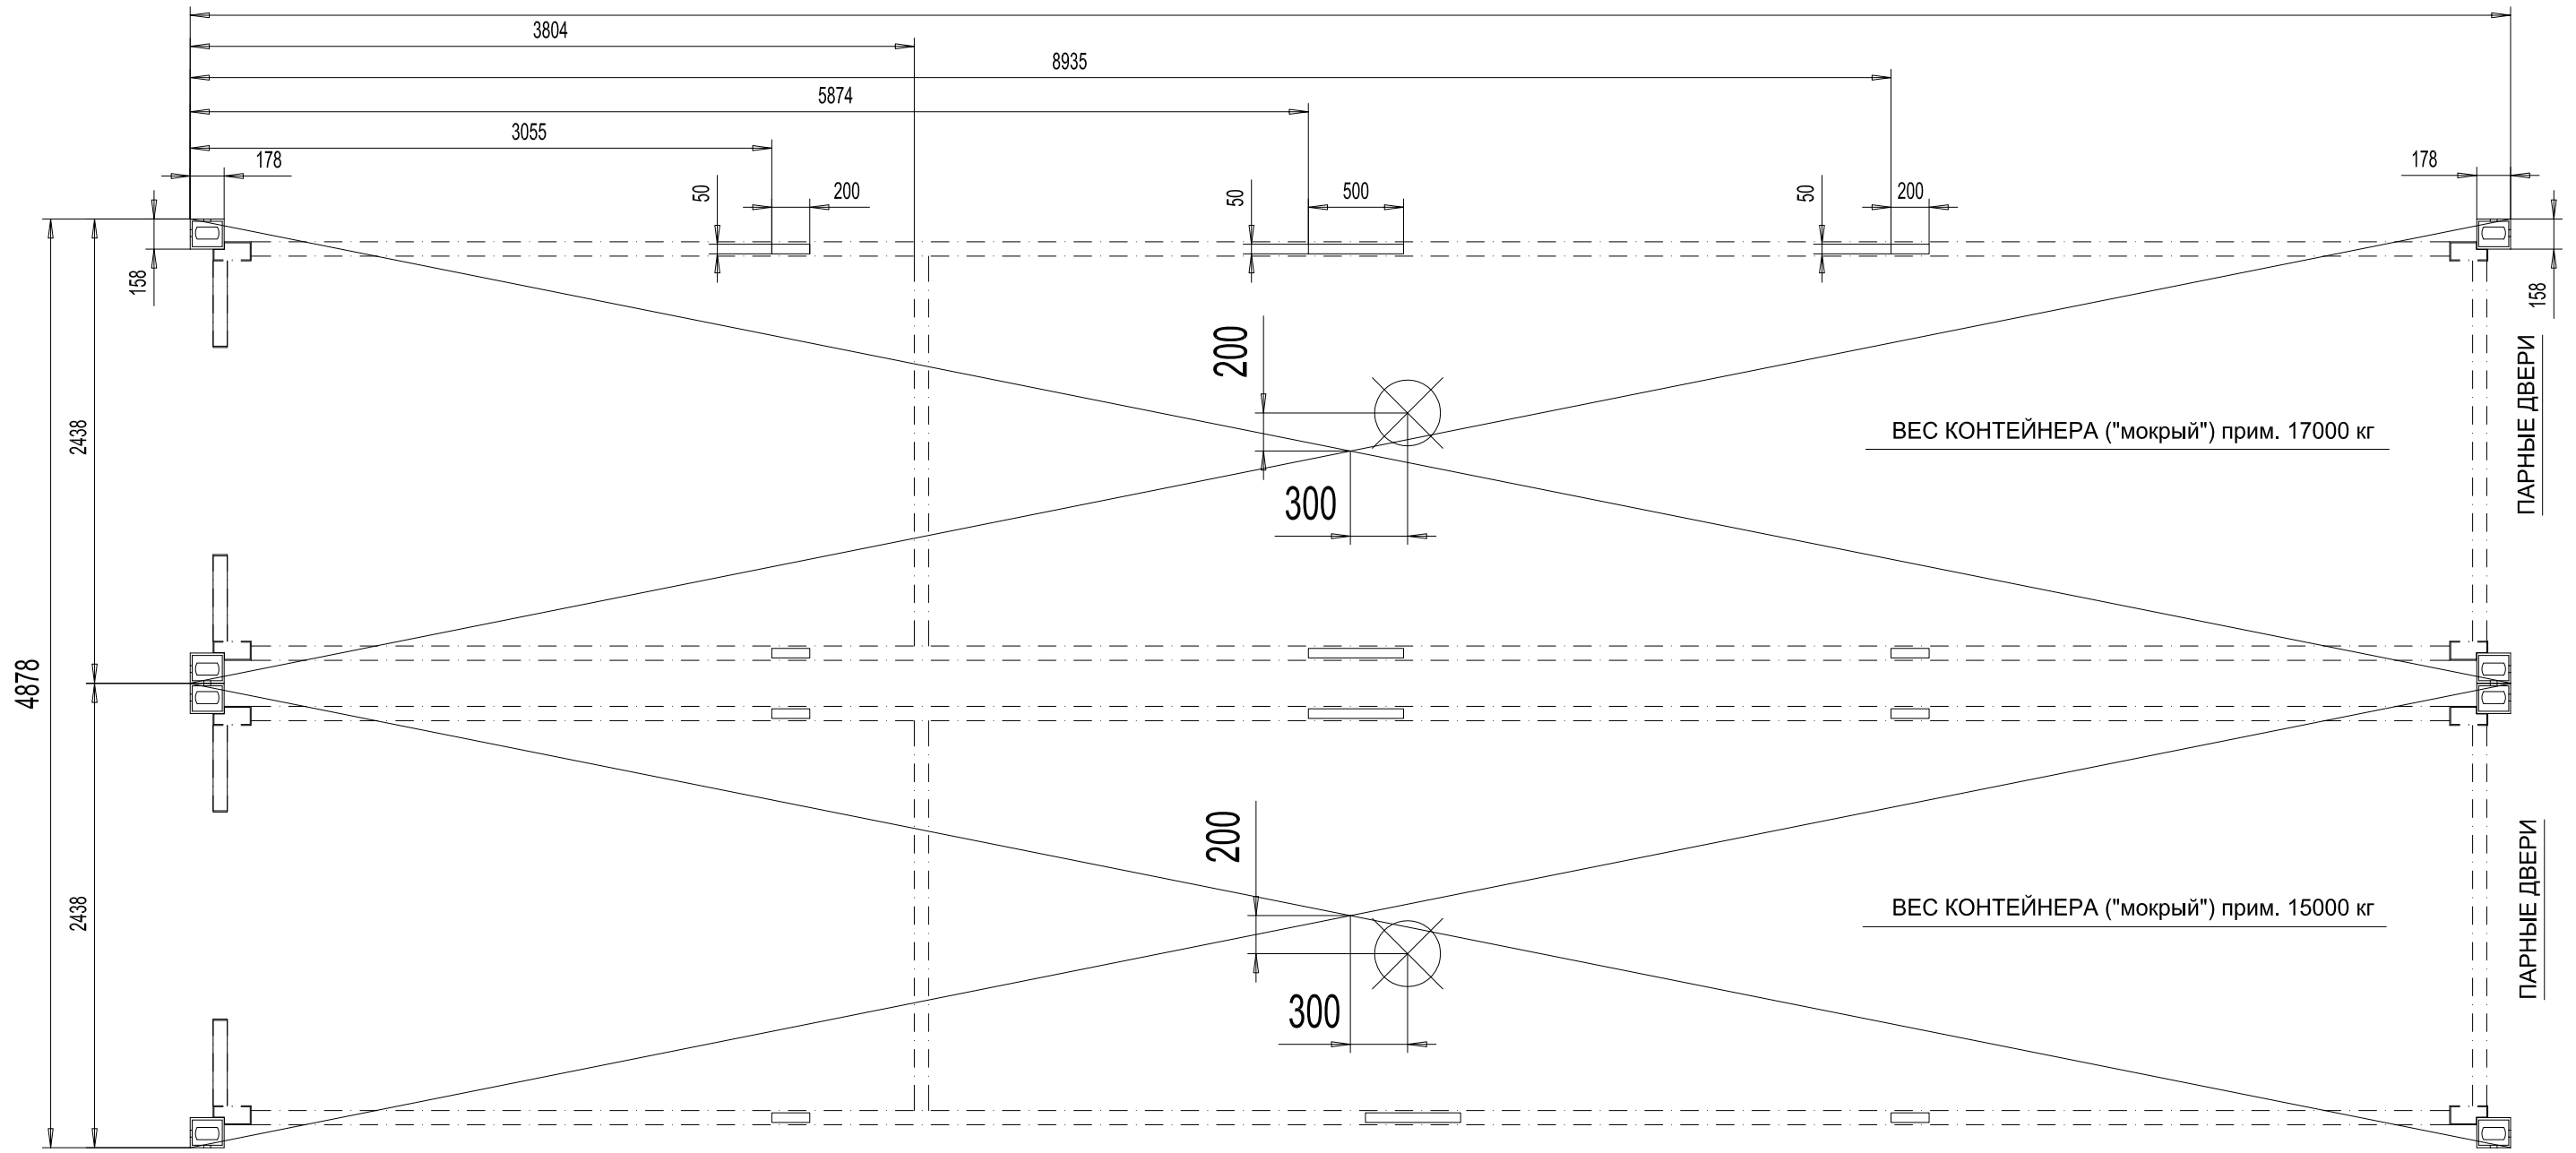

12190

ВЕС КОНТЕЙНЕРА ("мокрый") прим. 17000 кг

ВЕС КОНТЕЙНЕРА ("мокрый") прим. 15000 кг

ПАРНЫЕ ДВЕРИ

ПАРНЫЕ ДВЕРИ

ЦЕНТР ТЯЖЕСТИ

Valmistaja / Product	БМК 2 x STEAM 3000		Mittakaava / Scale	1:25	Vertaa / Compare	
	ДНО КОТЕЛЬНОГО ПОМЕЩЕНИЯ				Korvaa / Replaces	
STEAMRATOR OY	Suunn./Design.	2008-06-05	JMa	Project/Projekti	386	
52300 RISTIINA	Piirt./Drawn			Piirustus numero / Drawing number		
FINLAND	Hyv./Contr.			11218		
	Osal. no / Part. no					